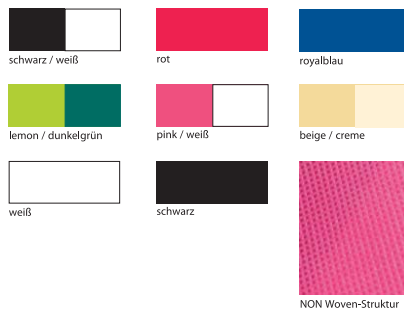

Siebdruck 1-farbig-1-seitig

	Stück	Preis pro Tasche inkl. Druck	Drucksieb pro Farbe
C)	200	1,34 €	39,50 €
	500	1,21 €	
	1.000	1,09 €	

Mehrpreis jeden weiteren Druck 0,15 €
Filmkosten pro Farbe 19,50 €