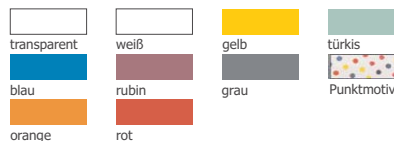

DeLuxe

aus Polypropylen, in verschiedenen Farben, mit Druckknopf, Baumwollkordel mit Randverstärkung und Bodeneinlage

Formate (Breite+TiefexHöhe)

- A) 160+80x160 mm x 0,16mm
- B) 200+80x250 mm x 0,16mm
- C) 260+100x350 mm x 0,18mm
- D) 410+120x360 mm x 0,20mm
- E) 460+140x490 mm x 0,20mm

unbedruckt

	Stück	Preis pro Tasche
A)	100	0,56 €
	250	0,50 €
B)	100	0,66 €
	250	0,62 €
C)	100	0,84 €
	250	0,80 €
D)	100	1,19 €
	250	1,14 €
E)	100	1,56 €
	250	1,47 €

Heißfoliendruck 1-farbig-1-seitig

	Stück	Preis pro Tasche inkl. Druck	Prägestempel pro Farbe
A)	250	0,75 €	35,00 €
	500	0,71 €	
	1.000	0,65 €	
B)	250	0,88 €	49,00 €
	500	0,83 €	
	1.000	0,75 €	
C)	250	1,09 €	75,00 €
	500	1,03 €	
	1.000	0,98 €	
D)	250	1,39 €	98,00 €
	500	1,30 €	
	1.000	1,22 €	
E)	250	1,81 €	110,00 €
	500	1,67 €	
	1.000	1,59 €	

Mehrpreis jede weitere Prägung 0,18 €
Motiv- oder Farbwechsel 25,00 €

Diese Taschen können gegen Aufpreis auch mit farbigen Kordeln geliefert werden.

Sixties

aus Polypropylen, in verschiedenen Farben, mit transparentem Schlauchgriff, angenietet

Formate (Breite+TiefexHöhe)

- A) 220+105x130 mm
- B) 300+100x250 mm
- C) 400+140x350 mm

unbedruckt

	Stück	Preis pro Tasche
A)	50	1,06 €
	100	0,99 €
	250	0,94 €
	500	0,87 €
B)	50	1,45 €
	100	1,32 €
	250	1,26 €
	500	1,19 €
C)	50	2,21 €
	100	2,05 €
	250	1,90 €
	500	1,73 €

Heißfoliendruck 1-farbig-1-seitig

	Stück	Preis pro Tasche inkl. Druck	Prägestempel pro Farbe
A)	250	1,15 €	35,00 €
	500	1,08 €	
	1.000	1,05 €	
B)	250	1,47 €	49,00 €
	500	1,40 €	
	1.000	1,33 €	
C)	250	2,09 €	75,00 €
	500	1,93 €	
	1.000	1,85 €	

Mehrpreis jede weitere Prägung 0,18 €
Motiv- oder Farbwechsel 25,00 €

Style

aus geschäumtem Polypropylen, mit Druckknopf, in verschiedenen Farben, mit transparentem Schlauchgriff, angenietet

Formate (Breite+TiefexHöhe)

- A) 230+100x300 mm
- B) 350+100x270 mm

unbedruckt