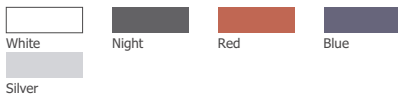

Diese Taschen können gegen Aufpreis
auch mit farbigen Kordeln geliefert werden.

Metallic

aus strukturiertem Papier, alukaschiert,
in verschiedenen Farben,
Innenseite schwarz mit Baumwollkordel