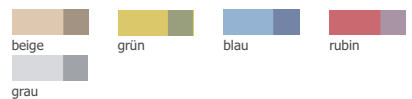

Versandkostenpauschale 9,90 € innerhalb Deutschland
Mindestauftragswert 25,00 €
Alle Preise sind Nettopreise zzgl. Mehrwertsteuer