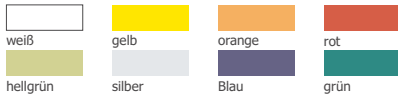

Frosty

aus Niederdruck-Polyäthylen, naturtransparent mit Blockboden, mit Schlaufengriff

Frosty-Color

aus Niederdruck-Polyäthylen, in verschiedenen Farben, mit Blockboden, mit Schlaufengriff

Formate (Breite+TiefexHöhe)

- A) 200+120x265 mm x 0,07 mm
- B) 260+100x350mm x 0,07 mm
- C) 320+110x410mm x 0,07 mm;*
- D) 320+220x240mm x 0,07 mm;*
- E) 405+150x405mm x 0,07 mm
- F) 460+140x490mm x 0,07 mm;*

*nur als Frosty lieferbar

unbedruckt

	Stück	Preis pro Tasche
A)	500	0,24 €
	1.000	0,20 €
B)	500	0,28 €
	1.000	0,26 €
C)	500	0,31 €
	1.000	0,28 €
D)	500	0,31 €
	1.000	0,28 €
E)	500	0,36 €
	1.000	0,33 €
F)	500	0,42 €
	1.000	0,39 €

Light

aus Niederdruck-Polyäthylen, elfenbein und bordeaux, mit ausgestanztem, verstärktem Griffloch und Randumschlag, mit Blockboden

Formate (Breite+TiefexHöhe)

- A) 220+80x290 mm x 0,07 mm
- B) 320+110x410 mm x 0,07 mm
- C) 460+140x490 mm x 0,07 mm

unbedruckt

	Stück	Preis pro Tasche
A)	500	0,21 €
	1.000	0,19 €
B)	500	0,31 €
	1.000	0,26 €
C)	500	0,44 €
	1.000	0,37 €

Heißfoliendruck 1-farbig-1-seitig

	Stück	Preis pro Tasche inkl. Druck	Prägestempel pro Farbe
A)	250	0,41 €	49,00 €
	500	0,37 €	
	1.000	0,35 €	
B)	250	0,61 €	75,00 €
	500	0,54 €	
	1.000	0,51 €	
C)	250	0,71 €	110,00 €
	500	0,64 €	
	1.000	0,60 €	

Mehrprijs jede weitere Prägung 0,18 €
Motiv- oder Farbwechsel 25,00 €

Trendline

aus Niederdruck-Polyäthylen, naturtransparent mit transparentem Schlauchgriff, mit Ösen, mit verstärktem Randumschlag, Kartonboden

Formate (Breite+TiefexHöhe)

- A) 250+100x250 mm x 0,11 mm
- B) 300+100x260 mm x 0,11 mm
- C) 400+130x380 mm x 0,11 mm

unbedruckt

	Stück	Preis pro Tasche
A)	100	0,63 €
	250	0,57 €
B)	100	0,79 €
	250	0,68 €
C)	100	1,03 €
	250	0,88 €

Heißfoliendruck 1-farbig-1-seitig